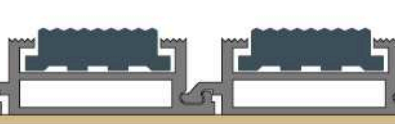

FELPUDOS HERMES

**INSTALACIÓN
ENCASTRADA**

17 x 33 mm

Textil

Altura
17 mm.

Anchura del perfil
33 mm.

Perfiles por metro lineal
30 unidades.

Estructura
100% aluminio. Acabado pasivado.
10 kg de aluminio por m².

Acabado
Textil.

Aislamiento y consolidación
Foam de polipropileno autoadhesivo
con malla de sujeción.

Accesorios opcionales
Perfiles laterales y piezas de esquina.

Nivel de dificultad
Bajo. 15 min/m².

Indicado para
Instalación encastrada.

Dimensiones máximas
Ancho: 4,5 metros.
Largo: Sin límites.

Plástico

Altura
17 mm.

Anchura del perfil
33 mm.

Perfiles por metro lineal
30 unidades.

Estructura
100% aluminio. Acabado pasivado.
10 kg de aluminio por m².

Dimensiones máximas
Ancho: 4,5 metros.
Largo: Sin límites.

Cepillos

Altura
17 mm.

Anchura del perfil
33 mm.

Perfiles por metro lineal
30 unidades.

Estructura
100% aluminio. Acabado pasivado.
10 kg de aluminio por m².