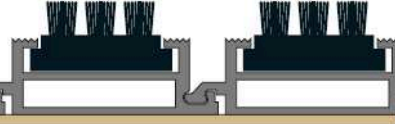

Dimensiones máximas
Ancho: 4,5 metros.
Largo: Sin límites.

Plástico

Altura
17 mm.

Anchura del perfil
33 mm.

Perfiles por metro lineal
30 unidades.

Estructura
100% aluminio. Acabado pasivado.
10 kg de aluminio por m².

Acabado
Plástico.

Aislamiento y consolidación
Foam de polipropileno autoadhesivo
con malla de sujeción.

Accesorios opcionales
Perfiles laterales y piezas de esquina.

Nivel de dificultad
Bajo. 15 min/m².

Indicado para
Instalación encastrada.

Dimensiones máximas
Ancho: 4,5 metros.
Largo: Sin límites.

Cepillos

Altura
17 mm.

Anchura del perfil
33 mm.

Perfiles por metro lineal
30 unidades.

Estructura
100% aluminio. Acabado pasivado.
10 kg de aluminio por m².

Acabado
Cepillos.

Aislamiento y consolidación
Foam de polipropileno autoadhesivo
con malla de sujeción.

Accesorios opcionales
Perfiles laterales y piezas de esquina.

Nivel de dificultad
Bajo. 15 min/m².

Indicado para
Instalación encastrada.