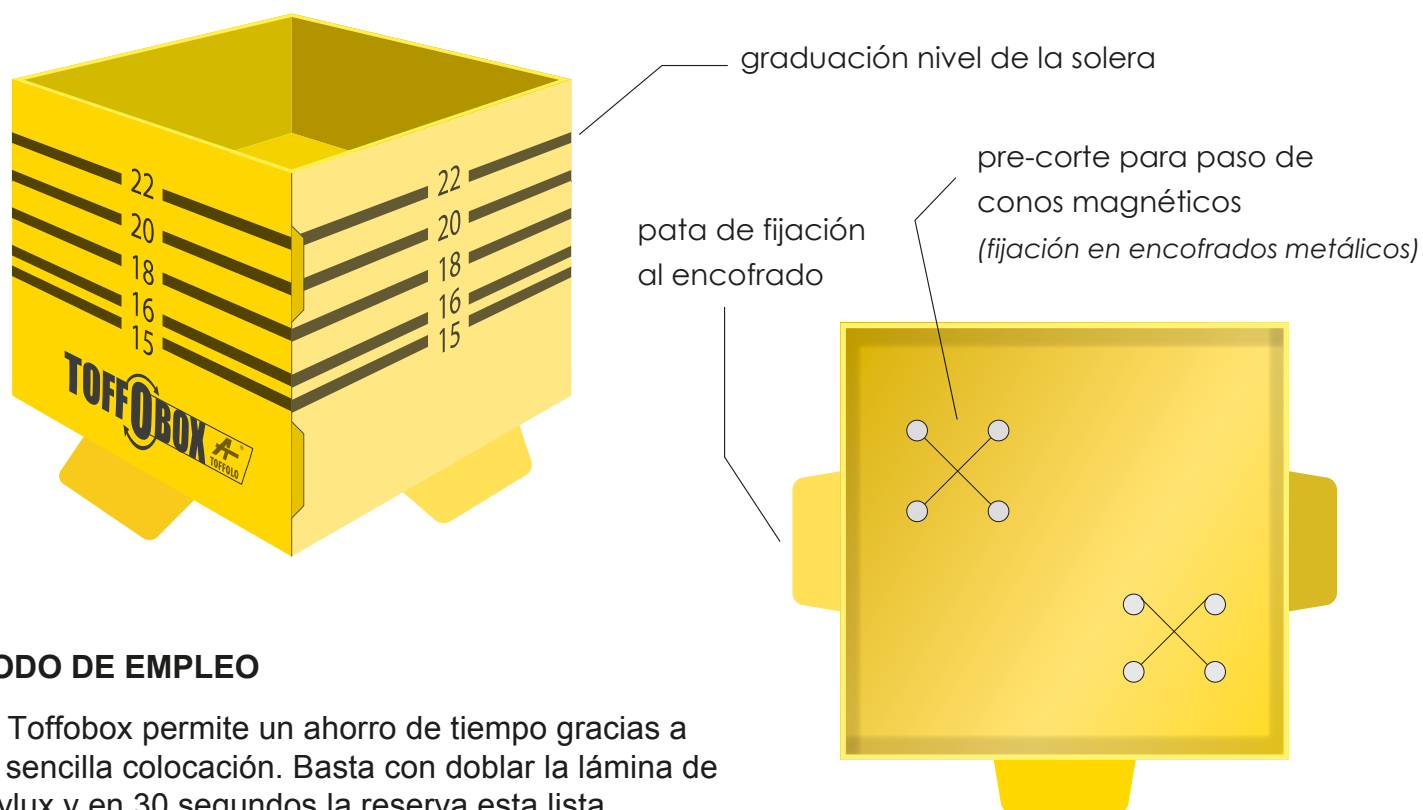

SISTEMA DE ENCOFRADO PARA RESERVAS EN SOLERAS Y FORJADOS

> Creación de reservas para el paso de tuberías técnicas (Agua, gas, ventilación, electricidad, TV...)

CARACTERISTICAS / VENTAJAS

- > Entregado en lamina = ahorro de espacio
- > Resiste al intemperie
- > Resiste a la presión del hormigón
- > Anti-adherente al hormigón
- > Ahorro en transporte

AKYLUX[®]

POLIPROPILENO ALVEOLAR
CONSTITUIDO DE CARBONO Y HIDROGENO

Dimensiones estándar

10 x 10 x 25 cm

15 x 15 x 25 cm

20 x 20 x 25 cm

25 x 25 x 25 cm

SISTEMA DE ENCOFRADO PARA RESERVAS EN SOLERAS Y FORJADOS

MODO DE EMPLEO

La Toffobox permite un ahorro de tiempo gracias a su sencilla colocación. Basta con doblar la lámina de akylux y en 30 segundos la reserva esta lista.

PROTECCION DEL MEDIO AMBIENTE

- El polipropileno es 100% reciclable
- Incinerable, no desprende humos tóxicos en caso de combustión
- Se quema sin dejar residuos ni contaminación
- Ayuda a la limpieza de la obra