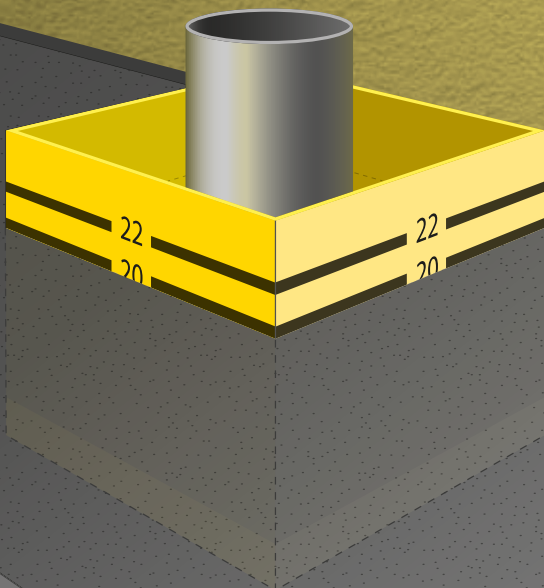

SISTEMA DE ENCOFRADO PARA RESERVAS EN SOLERAS Y FORJADOS

> Creación de reservas para el paso de tuberías técnicas (Agua, gas, ventilación, electricidad, TV...)

CARACTERISTICAS / VENTAJAS

- > Entregado en lamina = ahorro de espacio
- > Resiste al intemperie
- > Resiste a la presión del hormigón
- > Anti-adherente al hormigón
- > Ahorro en transporte

AKYLUX[®]

POLIPROPILENO ALVEOLAR
CONSTITUIDO DE CARBONO Y HIDROGENO

Dimensiones estándar

10 x 10 x 25 cm

15 x 15 x 25 cm

20 x 20 x 25 cm

25 x 25 x 25 cm

SISTEMA DE ENCOFRADO PARA RESERVAS EN SOLERAS Y FORJADOS

MODO DE EMPLEO

La Toffobox permite un ahorro de tiempo gracias a su sencilla colocación. Basta con doblar la lámina de akylux y en 30 segundos la reserva esta lista.

PROTECCION DEL MEDIO AMBIENTE

- El polipropileno es 100% reciclable
- Incinerable, no desprende humos tóxicos en caso de combustión
- Se quema sin dejar residuos ni contaminación
- Ayuda a la limpieza de la obra