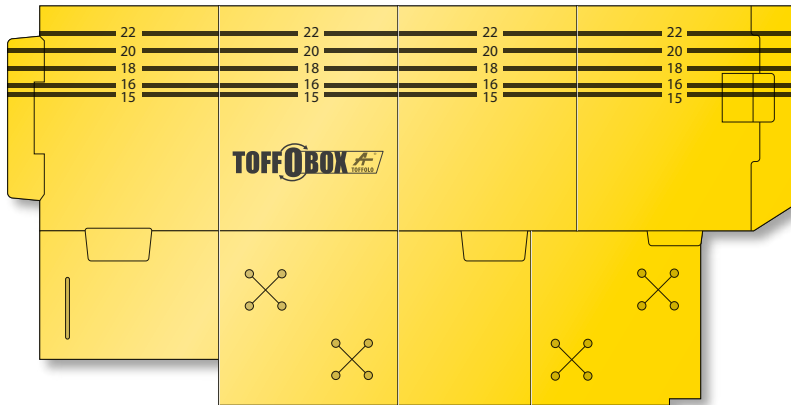

SISTEMA DE ENCOFRADO PARA RESERVAS EN SOLERAS Y FORJADOS

> Creación de reservas para el paso de tuberías técnicas (Agua, gas, ventilación, electricidad, TV...)

CARACTERISTICAS / VENTAJAS

- > Entregado en lamina = ahorro de espacio
- > Resiste al intemperie
- > Resiste a la presión del hormigón
- > Anti-adherente al hormigón
- > Ahorro en transporte

AKYLUX[®]

POLIPROPILENO ALVEOLAR
CONSTITUIDO DE CARBONO Y HIDROGENO

Dimensiones estándar

10 x 10 x 25 cm

15 x 15 x 25 cm

20 x 20 x 25 cm

25 x 25 x 25 cm

SISTEMA DE ENCOFRADO PARA RESERVAS EN SOLERAS Y FORJADOS